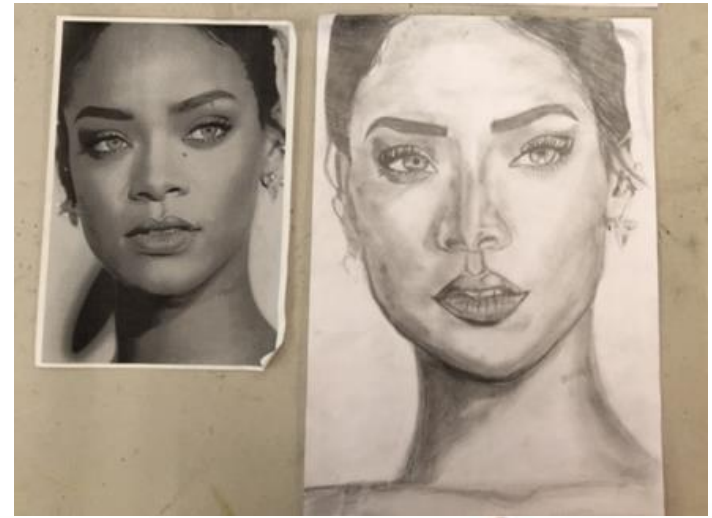

**OPZIONE 1**

A large, abstract watercolor splash in shades of blue and purple, centered on the page. The splash has irregular, organic edges and contains several small, dark blue and black ink splatters. The text 'EDUCAZIONE VISIVA' is overlaid on the center of the splash in a bold, white, sans-serif font.

**EDUCAZIONE  
VISIVA**

**L'opzione di Educazione Visiva di quarta media si prefigge lo scopo di approfondire i temi visti negli anni precedenti e di affrontare svariati artisti e correnti storiche.**

Tempera, acrilico, disegno a matita o inchiostro, carboncino, bombolette, acquerello e fotografia sono solo alcuni esempi delle tecniche esplorate e ogni anno è differente!

# ANATOMIA E RITRATTO

**POP ART**  
**Roy Liechtestein**  
**Andy Warhol**

# ARTE GIAPPONESE E STILI DIFFERENTI

**DISEGNO DAL VERO  
INGRANDIMENTO  
STUDIO DEL LOGO**

**ATTIVITÀ SPECIALI  
USCITE CULTURALI  
E MOLTO ALTRO!**

A large, abstract watercolor splash in shades of blue, purple, and magenta, centered on a white background. The splash has irregular, feathered edges and some smaller droplets scattered around it.