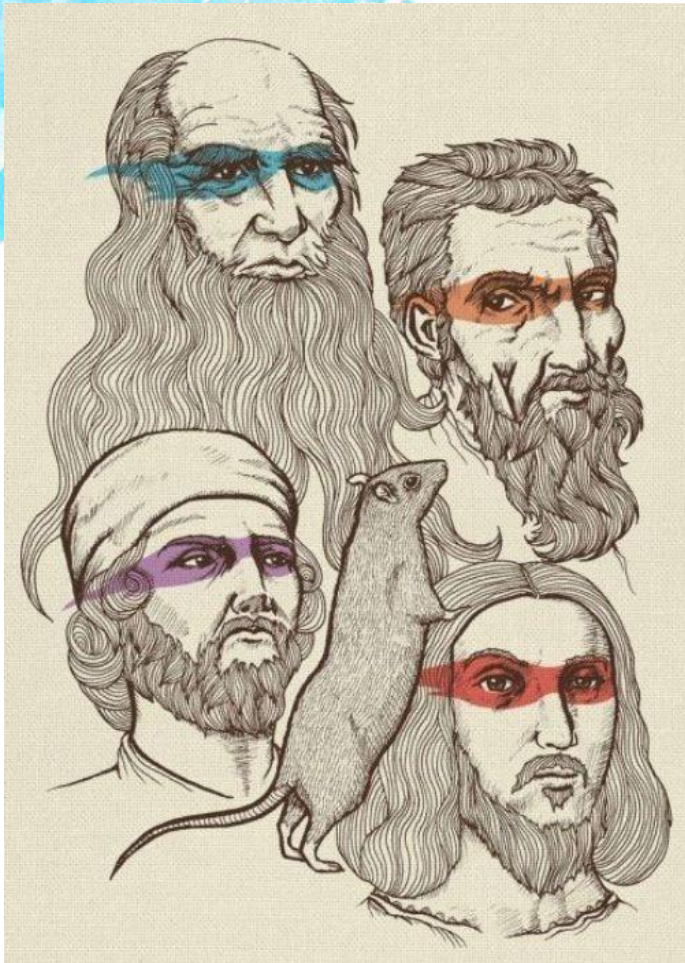

**OPZIONE 1**

A large, abstract watercolor splash in shades of blue and purple, centered on the page. The splash has irregular, organic edges and contains several small, dark blue and black ink splatters. The text 'EDUCAZIONE VISIVA' is overlaid on the center of the splash in a bold, white, sans-serif font.

**EDUCAZIONE  
VISIVA**

**L'opzione di Educazione Visiva di quarta media si prefigge lo scopo di approfondire i temi visti negli anni precedenti e di affrontare svariati artisti e correnti storiche.**

Tempera, acrilico, disegno a matita o inchiostro, carboncino, bombolette, acquerello e fotografia sono solo alcuni esempi delle tecniche esplorate e ogni anno è differente!

# ANATOMIA E RITRATTO

**POP ART**  
**Roy Liechtestein**  
**Andy Warhol**

# ARTE GIAPPONESE E STILI DIFFERENTI

**DISEGNO DAL VERO  
INGRANDIMENTO  
STUDIO DEL LOGO**

**ATTIVITÀ SPECIALI  
USCITE CULTURALI  
E MOLTO ALTRO!**

A large, abstract watercolor splash in shades of blue, purple, and magenta, centered on a white background. The splash has irregular, feathered edges and some smaller droplets scattered around it.