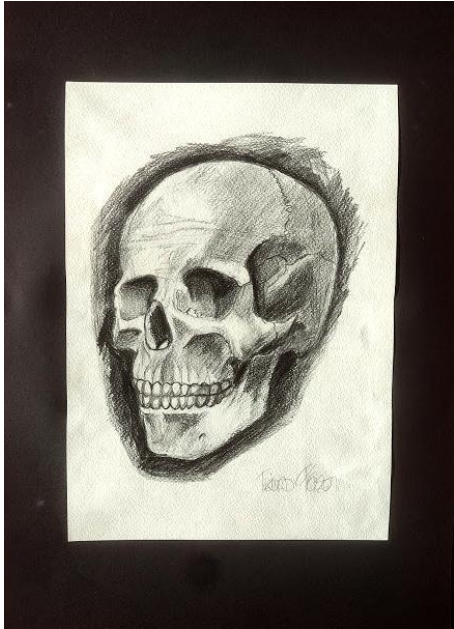

**OPZIONE 1**

A large, abstract watercolor splash in shades of blue and purple, centered on the page. The splash has irregular, organic edges and contains several small, dark blue and black ink splatters. The text 'EDUCAZIONE VISIVA' is overlaid on the center of the splash in a bold, white, sans-serif font.

**EDUCAZIONE  
VISIVA**

**L'opzione di Educazione Visiva di quarta media si prefigge lo scopo di approfondire i temi visti negli anni precedenti e di affrontare svariati artisti e correnti storiche.**

Tempera, acrilico, disegno a matita o inchiostro, carboncino, bombolette, acquerello e fotografia sono solo alcuni esempi delle tecniche esplorate e ogni anno è differente!

# ANATOMIA E RITRATTO

**POP ART**  
**Roy Liechtestein**  
**Andy Warhol**

# ARTE GIAPPONESE E STILI DIFFERENTI

**DISEGNO DAL VERO  
INGRANDIMENTO  
STUDIO DEL LOGO**

**ATTIVITÀ SPECIALI  
USCITE CULTURALI  
E MOLTO ALTRO!**

A large, abstract watercolor splash in shades of blue, purple, and magenta, centered on a white background. The splash has irregular, feathered edges and some smaller droplets scattered around it.