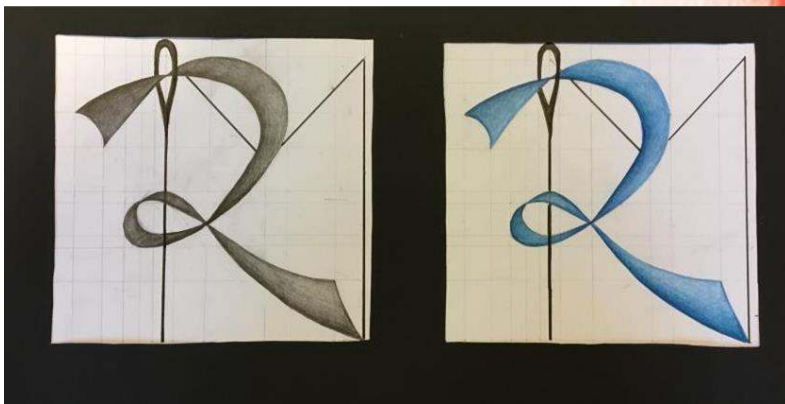

**OPZIONE 1**

A large, abstract watercolor splash in shades of blue and purple, centered on the page. The splash has irregular, organic edges and contains several small, dark blue and black ink splatters. The text 'EDUCAZIONE VISIVA' is overlaid on the center of the splash in a bold, white, sans-serif font.

**EDUCAZIONE  
VISIVA**

**L'opzione di Educazione Visiva di quarta media si prefigge lo scopo di approfondire i temi visti negli anni precedenti e di affrontare svariati artisti e correnti storiche.**

Tempera, acrilico, disegno a matita o inchiostro, carboncino, bombolette, acquerello e fotografia sono solo alcuni esempi delle tecniche esplorate e ogni anno è differente!

# ANATOMIA E RITRATTO

**POP ART**  
**Roy Liechtestein**  
**Andy Warhol**

# ARTE GIAPPONESE E STILI DIFFERENTI

**DISEGNO DAL VERO  
INGRANDIMENTO  
STUDIO DEL LOGO**

**ATTIVITÀ SPECIALI  
USCITE CULTURALI  
E MOLTO ALTRO!**

A large, abstract watercolor splash in shades of blue, purple, and magenta, centered on a white background. The splash has irregular, feathered edges and some smaller droplets scattered around it.