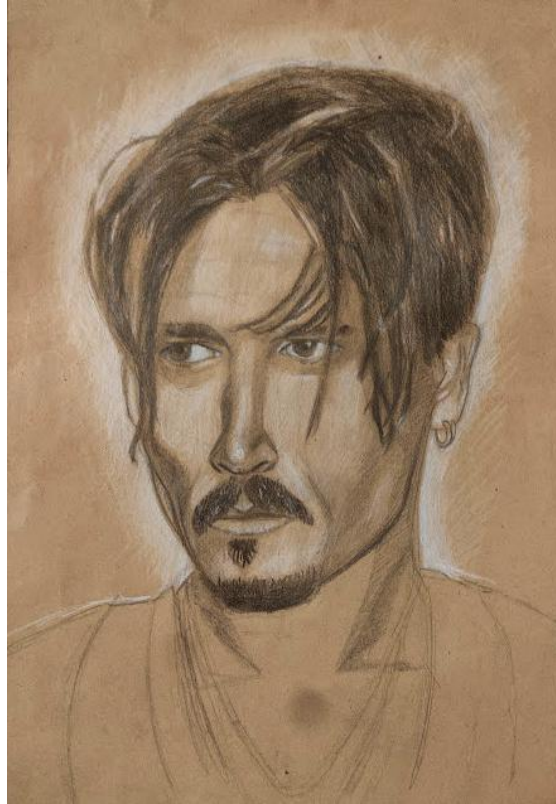

**OPZIONE 1**

A large, abstract watercolor splash in shades of blue and purple, centered on the page. The splash has irregular, organic edges and contains several small, dark blue and black ink splatters. The text 'EDUCAZIONE VISIVA' is overlaid on the center of the splash in a bold, white, sans-serif font.

**EDUCAZIONE  
VISIVA**

**L'opzione di Educazione Visiva di quarta media si prefigge lo scopo di approfondire i temi visti negli anni precedenti e di affrontare svariati artisti e correnti storiche.**

Tempera, acrilico, disegno a matita o inchiostro, carboncino, bombolette, acquerello e fotografia sono solo alcuni esempi delle tecniche esplorate e ogni anno è differente!

# ANATOMIA E RITRATTO

**POP ART**  
**Roy Liechtestein**  
**Andy Warhol**

# ARTE GIAPPONESE E STILI DIFFERENTI

**DISEGNO DAL VERO  
INGRANDIMENTO  
STUDIO DEL LOGO**

**ATTIVITÀ SPECIALI  
USCITE CULTURALI  
E MOLTO ALTRO!**

A large, abstract watercolor splash in shades of blue, purple, and magenta, centered on a white background. The splash has irregular, feathered edges and some smaller droplets scattered around it.